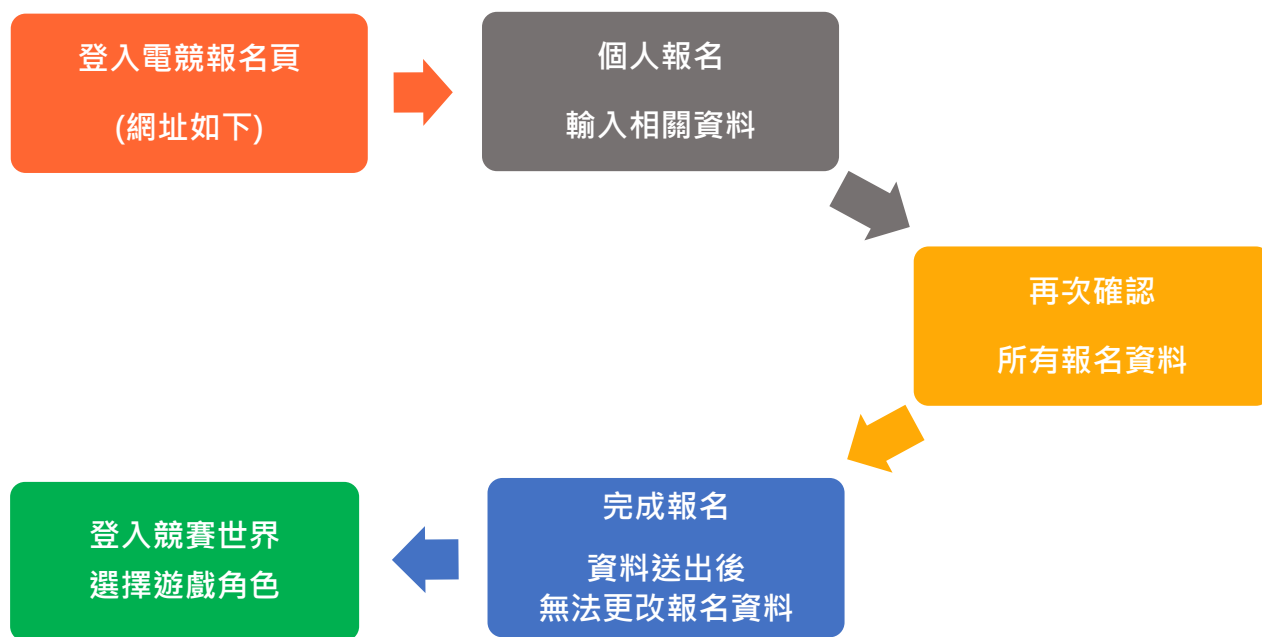

六、報名方式

- (一) 報名網址：<https://esports.pagamo.org/register/2020quanta>
- (二) 報名時間：2020/11/16 12:00 p.m.~2020/12/04 06:00 p.m.
- (三) 報名帳號：可使用 FB、Google、Open ID、PaGamO 帳號，進行註冊及登入報名
- (四) **一人僅能用一組帳號報名參加** (若經查獲使用多組帳號報名，則取消比賽資格，並有權追回已頒發之獎項。)
- (五) 報名資料送出後，即無法更改任何資料，主辦單位亦無法更動資料。若因資料不正確或不完整導致獎勵無法確實寄送，主辦單位概不負責。
- (六) 報名完成後，請登入電競賽場選擇人物角色，若在 12/4 報名時間結束前未選擇人物角色，則由系統隨機分配。

七、比賽規則

- (一) 比賽時間：2020/12/14 12:00 p.m.~2020/12/21 06:00 p.m. (**每日 00:00 a.m.~06:00 a.m. 為禁用時段。禁用時段期間內，所有玩家皆無法進行攻擊或訓練等動作**)
- (二) 賽制說明：個人線上競賽制，一人僅能用一組帳號報名參加。在 PaGamO 電競世界中答題佔領土地，依照答對題數及土地佔領數計算積分，佔領特殊博物館地形可獲得額外積分，最終取前 3 名頒發相關獎項。其他獎項可參考第八點獎勵辦法說明。
- (三) 答題範圍：廣達《游於藝》提供之美學知識題庫，包含東西方美學與藝術鑑賞。
- (四) 成績計算：
  - A. 答題數×6 + 領土數×4 + 特殊博物館數 x50 = 個人總積分
  - B. 依遊戲中的排行榜，選擇獲勝玩家。(若遇到同分，系統會依照達到該分數的時間排序)